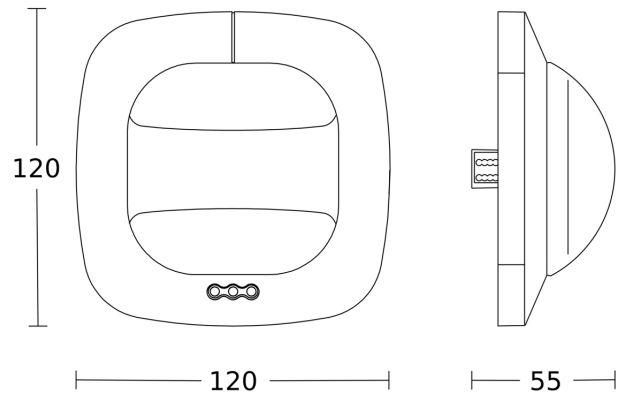

Dual HF

DALI-2 APC - incassato
EAN 4007841 003005
Art. n. 003005

Campo di rilevamento

Possibile altezza di montaggio: 2,50 m - 3,50 m
Arancione: direzione di movimento radiale

Disegno

Schema elettrico Master

Schema elettrico Master-Master collegamento in rete