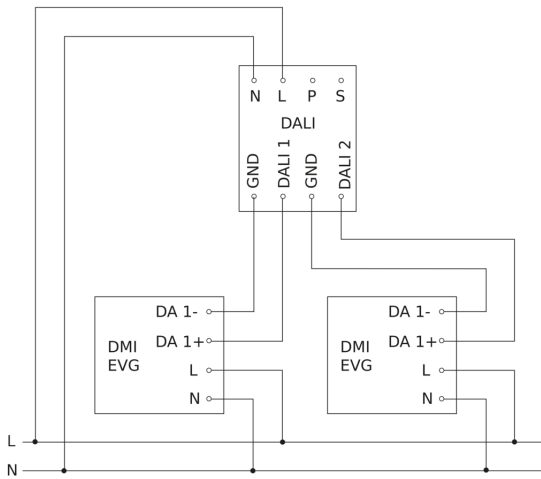

## Campo di rilevamento

Possibile altezza di montaggio: 2,50 m - 3,50 m  
Arancione: direzione di movimento radiale

## Disegno

## Schema elettrico Master

## Schema elettrico Master-Master collegamento in rete